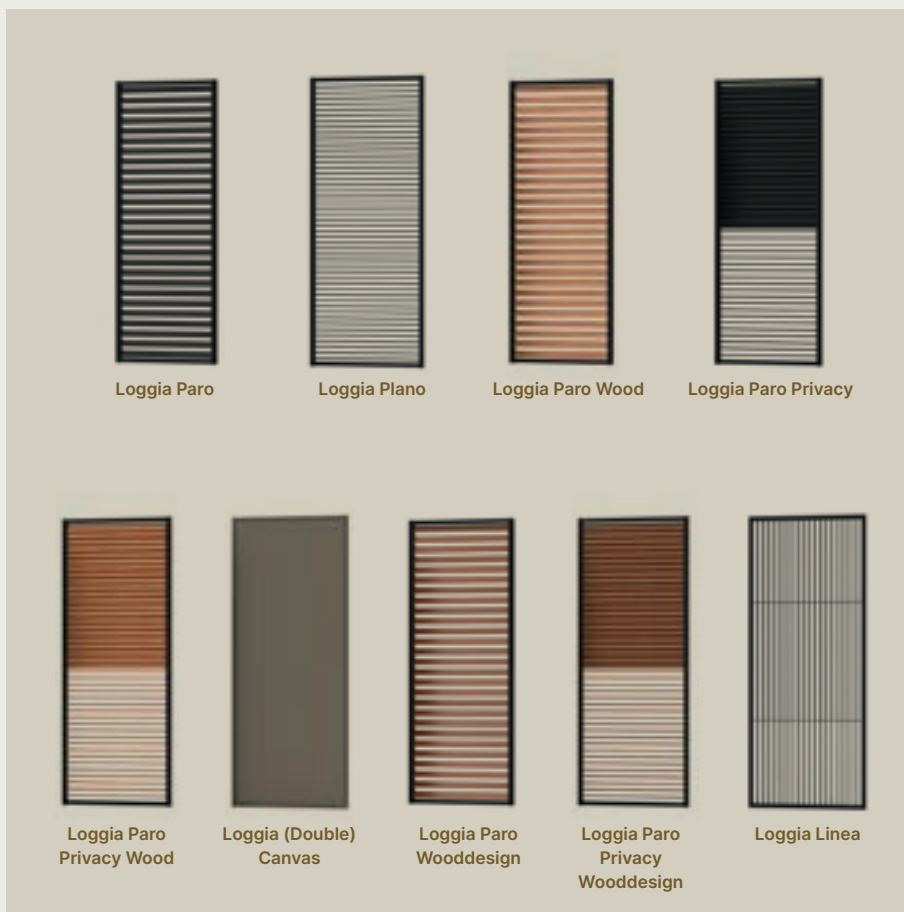

LOGGIA®

Loggia schuifpanelen zijn zonweringspanelen met oneindig veel mogelijkheden. Ontdek de verschillende types, afwerkingen en materialen hierboven.