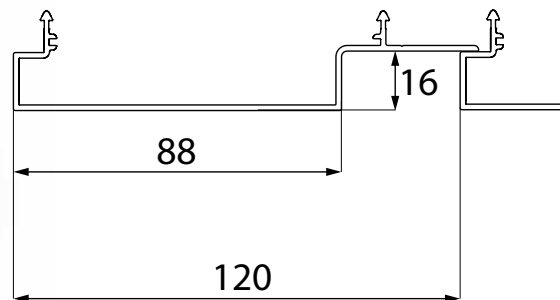

LINARTE® BLOCK 16

De basisversie van de Linarte blokvormige aluminium profielen zijn 16 mm diep. Die beperkte diepte zorgt voor een subtiel verticaal lijnenspel met beperkt reliëf en minimalistische look.