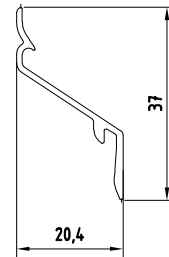

# LINIUS® L.033

---

De Z-vormige Linius L.033 profielen zijn 20 mm diep. Ze geven uw gevel een sterk horizontaal accent, sober en verfijnd met of zonder ventilerende functie.

LINIUS