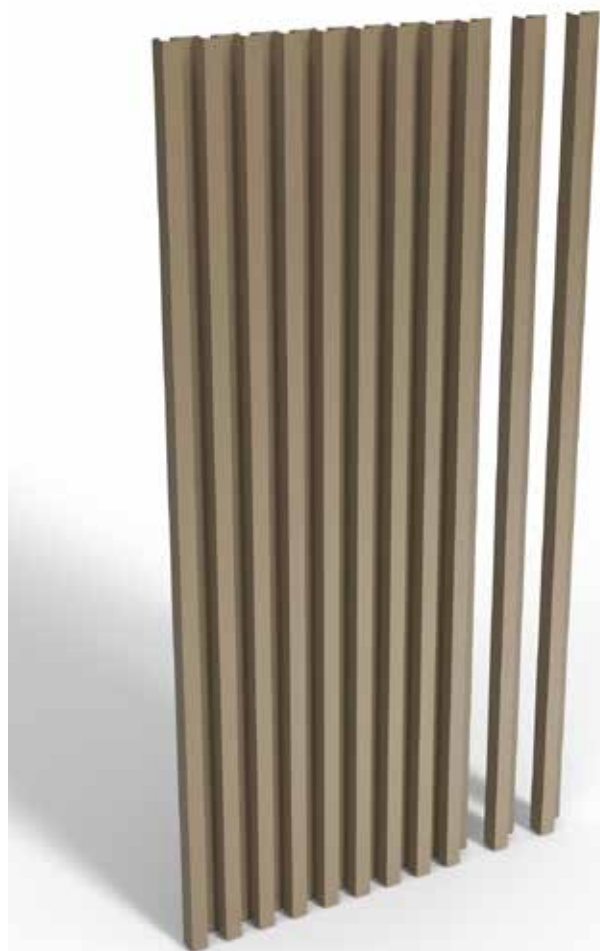

# LINARTE® BLOCK 30

Het blokvormige Linarte-profiel van 30 mm diep zorgt voor een sterk uitgesproken verticaal lijnenspel. Dat levert opvallende schaduw effecten op die een gevel tot leven doen komen. Deze diepe blokprofielen kunnen gecombineerd worden met invullingen in hout of led-modules.