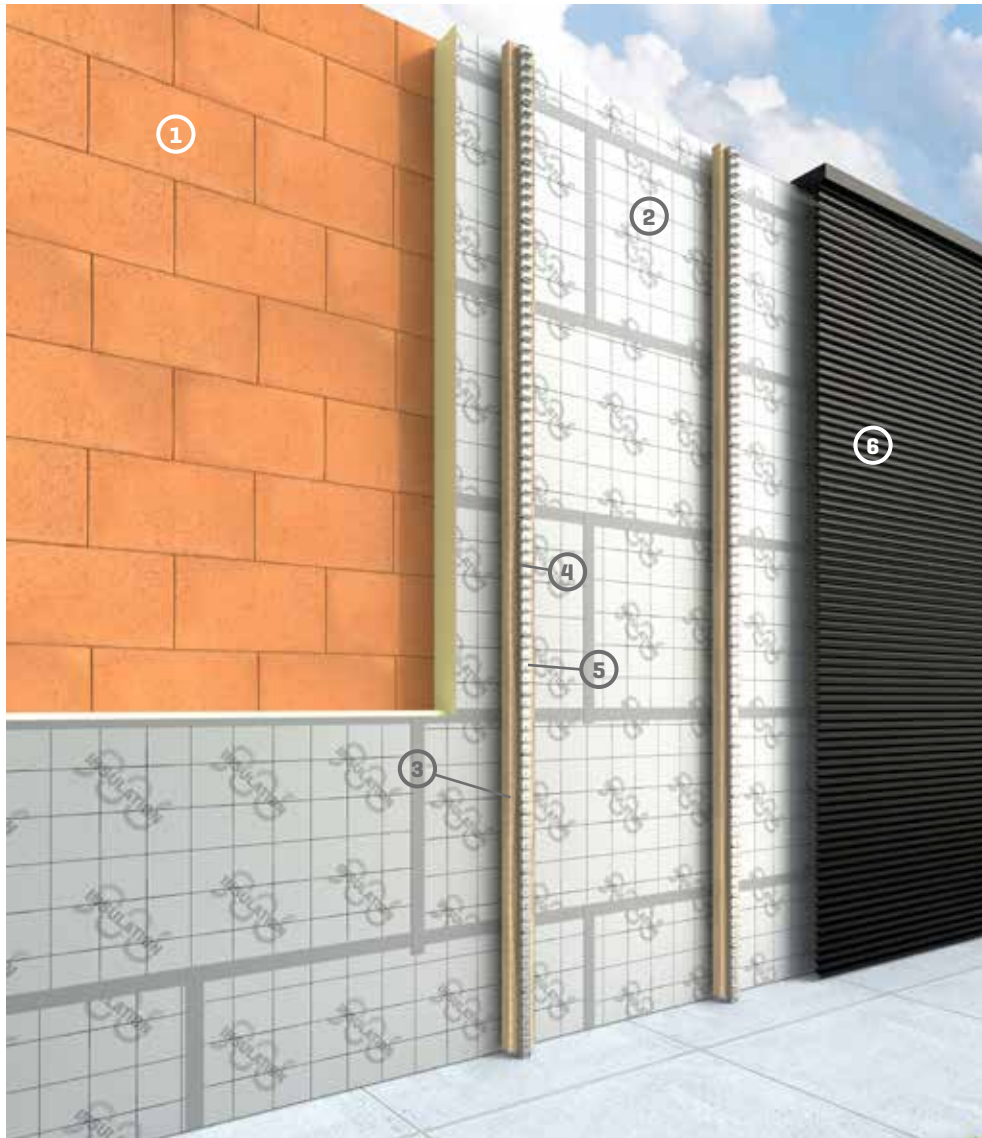

# LINIUS® L.033

---

De Z-vormige Linius L.033 profielen zijn 20 mm diep. Ze geven uw gevel een sterk horizontaal accent, sober en verfijnd met of zonder ventilerende functie.

LINIUS

# LINIUS<sup>®</sup> SYSTEEMOPBOUW

① Draagmuur

② Isolatie

③ CLS

④ Aluminium dragers

⑤ Clipsen

⑥ Linius profielen

Met de Linarte profielen kunnen gevels of geveldelen afgewerkt worden tot een strak geheel met verticale profielen in verschillende uitvoeringen: zowel binnen als buiten, tot onder overkappingen toe. Ook poorten of deuren kunnen met dezelfde profielen bekleed worden en zo naadloos opgaan in een uniforme gevel. Het gevelsysteem bestaat uit individuele aluminium profielen die in verschillende uitvoeringen beschikbaar zijn en eindeloos gepersonaliseerd afgewerkt kunnen worden met invullingen in hout of LED-modules.