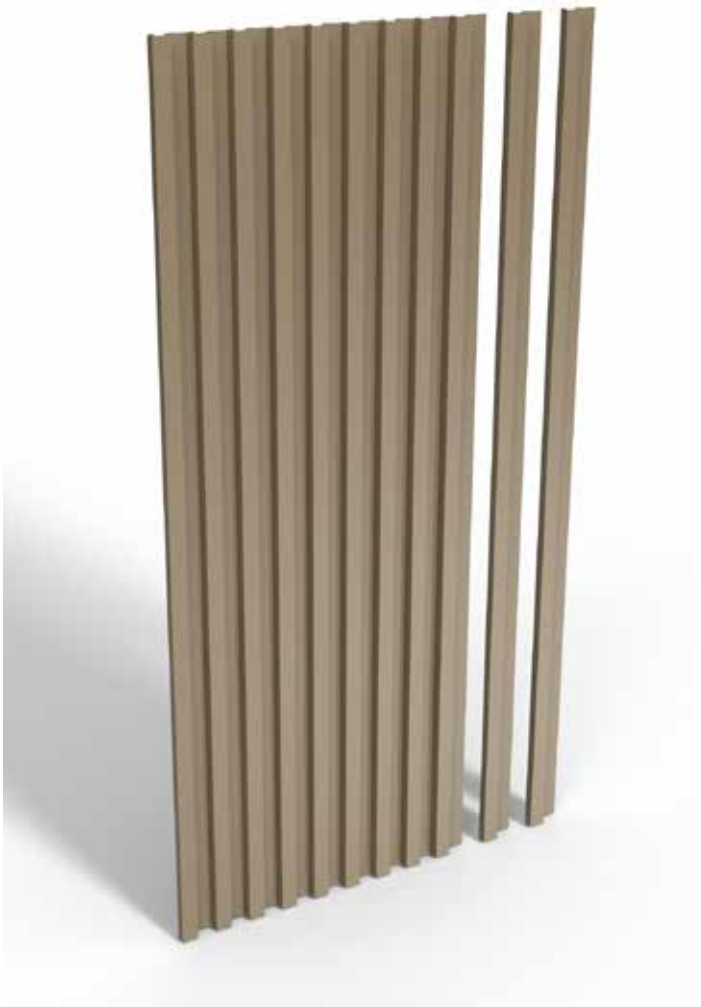

LINARTE® BLOCK 16

De basisversie van de Linarte blokvormige aluminium profielen zijn 16 mm diep. Die beperkte diepte zorgt voor een subtiel verticaal lijnenspel met beperkt reliëf en minimalistische look.