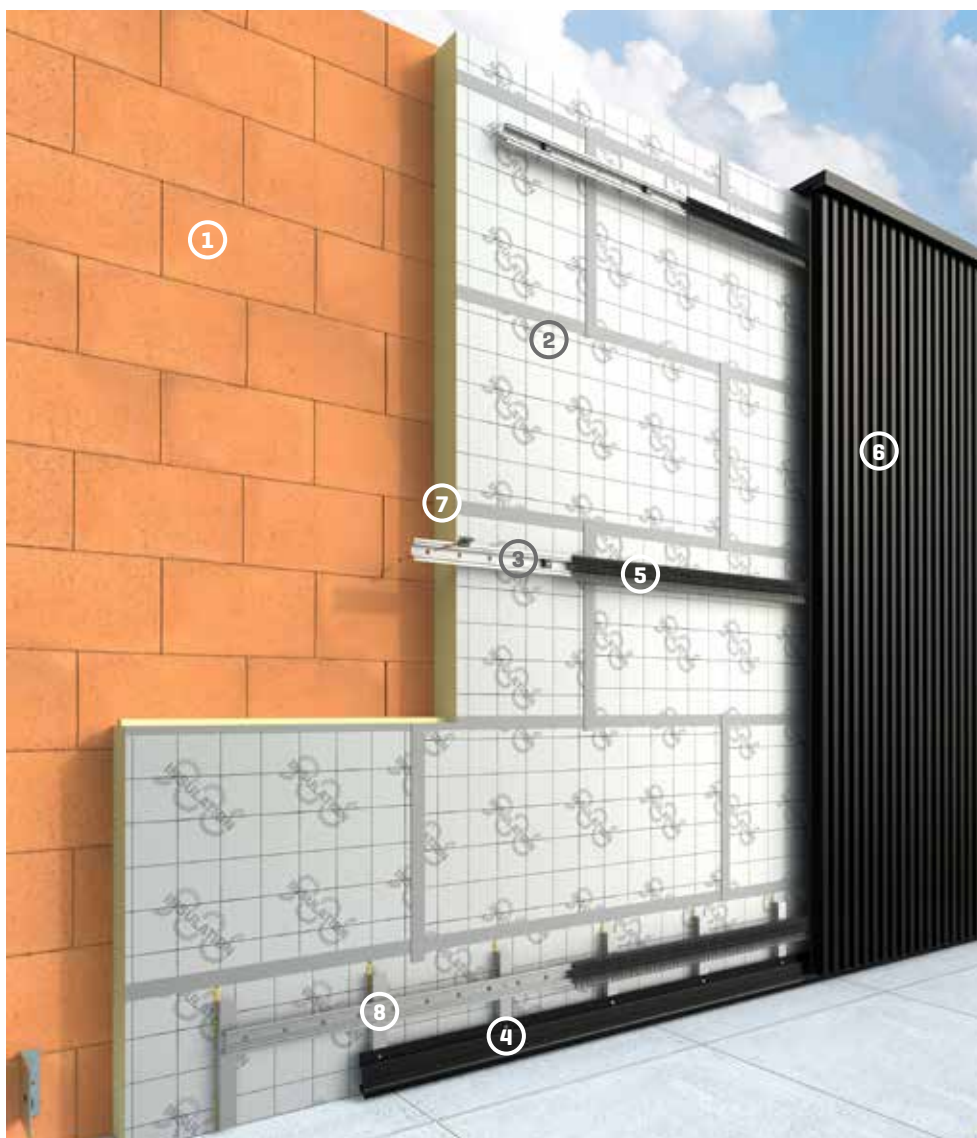

# LINARTE® MIX

---

BLOCK- of EVEN, alle Linarte profielen zijn onderling combineerbaar. Laat je creativiteit de vrije loop, creëer een uniek schaduw- en lichtspel en combineer naar hartenlust je gevel met een persoonlijk karakter.

# SYSTEEMOPBOUW DIRECTE BEVESTIGING

---

Met de gepatenteerde bevestiging kunnen de draagprofielen rechtstreeks op de onderconstructie bevestigd worden. Vergeleken met het klassieke systeem met houten draagstructuur is deze methode niet alleen gunstiger door de lagere materiaalkost en snellere plaatsingstijd. Dankzij de directe bevestiging zijn er minder koudebruggen, is de totale systeemdiepte kleiner én heeft u een duurzamere oplossing.