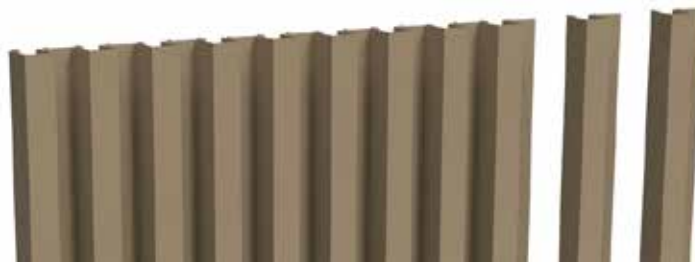

Linarte® BLOCK 30

pg. 33