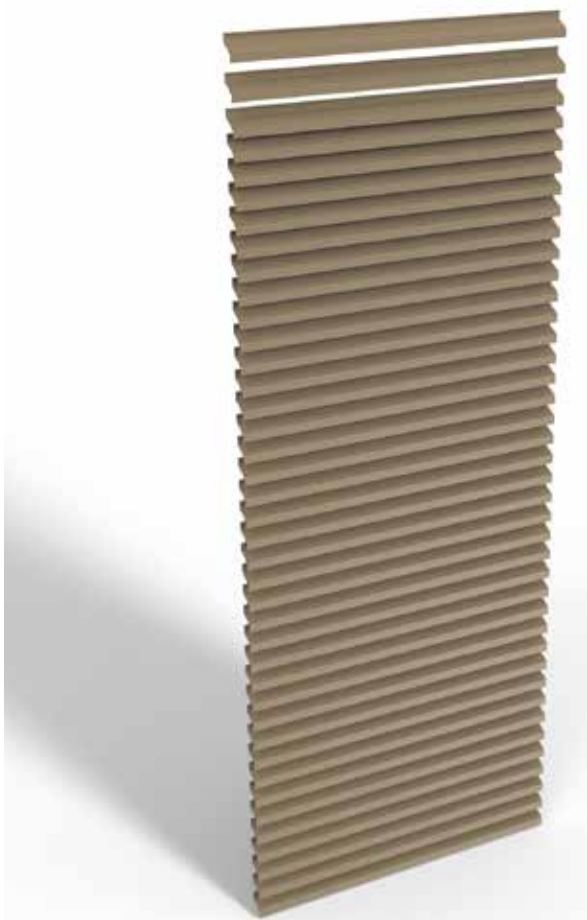

# LINIUS® L.033

---

De Z-vormige Linius L.033 profielen zijn 20 mm diep. Ze geven uw gevel een sterk horizontaal accent, sober en verfijnd met of zonder ventilerende functie.

LINIUS