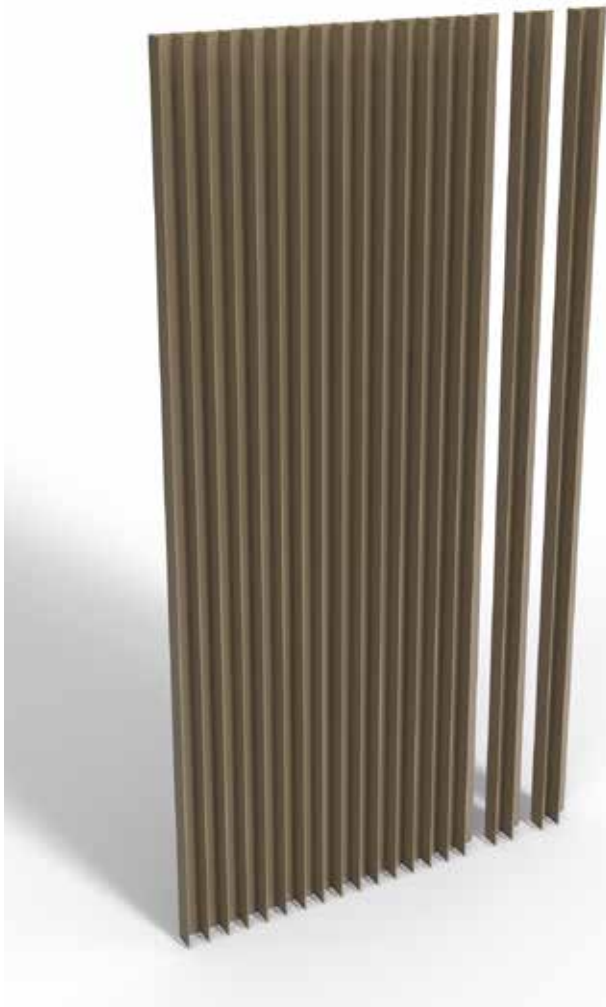

# LINARTE® EVEN

---

Het ribvormig EVEN profiel van 25 mm diep zorgt voor het strakste Linarte-resultaat en benadrukt de verticale belijning van een gevel het sterkst. Deze profielen kunnen bovendien gecombineerd worden met invullingen in hout of led-modules.