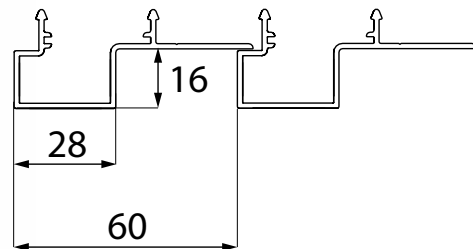

LINARTE® BLOCK 16

De basisversie van de Linarte blokvormige aluminium profielen zijn 16 mm diep. Die beperkte diepte zorgt voor een subtiel verticaal lijnenspel met beperkt reliëf en minimalistische look.