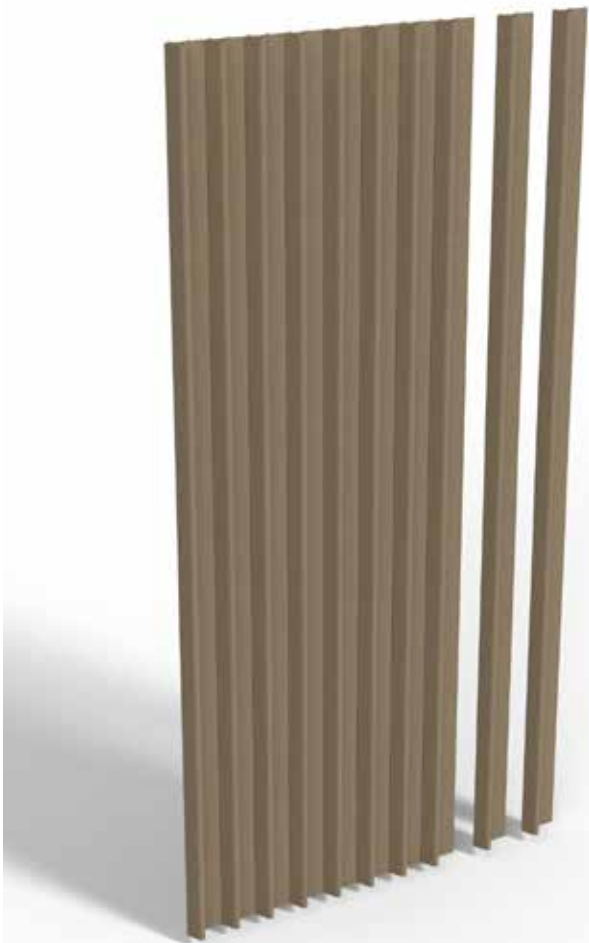

LINARTE® CONE

CONE is de kegelvormige uitvoering van Linarte. Deze aluminium profielen zijn 25 mm diep en 60 mm breed en passen uitstekend in de huidige trend van aluminium ramen die de authentieke vormgeving van klassieke stalen ramen imiteren. De Linarte CONE-profielen zijn combineerbaar met invullingen in hout of LED-modules.