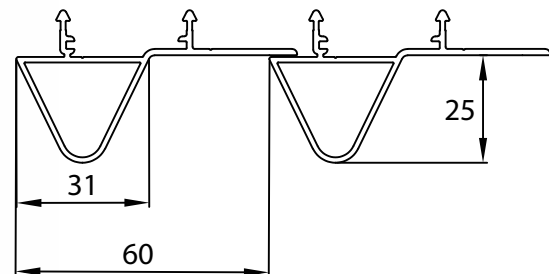

LINARTE® CONE

CONE is de kegelvormige uitvoering van Linarte. Deze aluminium profielen zijn 25 mm diep en 60 mm breed en passen uitstekend in de huidige trend van aluminium ramen die de authentieke vormgeving van klassieke stalen ramen imiteren. De Linarte CONE-profielen zijn combineerbaar met invullingen in hout of LED-modules.