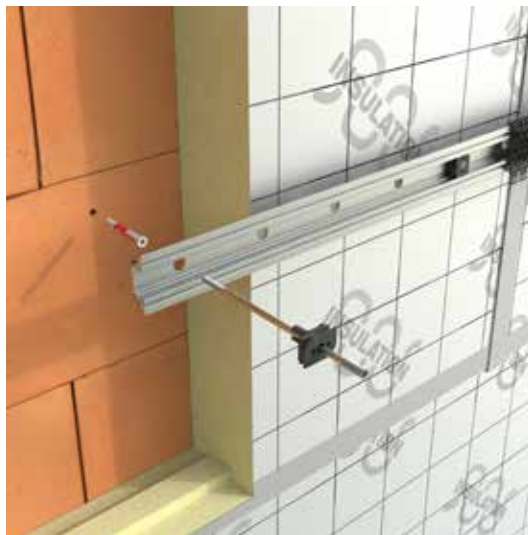

Linarte® directe bevestiging

De dragers kunnen rechtstreeks in de buitenmuur verankerd worden door middel van gepatenteerde ankerpluggen die de afstandsschroeven met de drager verbinden. Hierdoor spaart u de kosten en plaatsingstijd in vergelijking met traditioneel keperwerk uit. Deze methode is bovendien veel duurzamer met minimaal aantal koudebruggen.